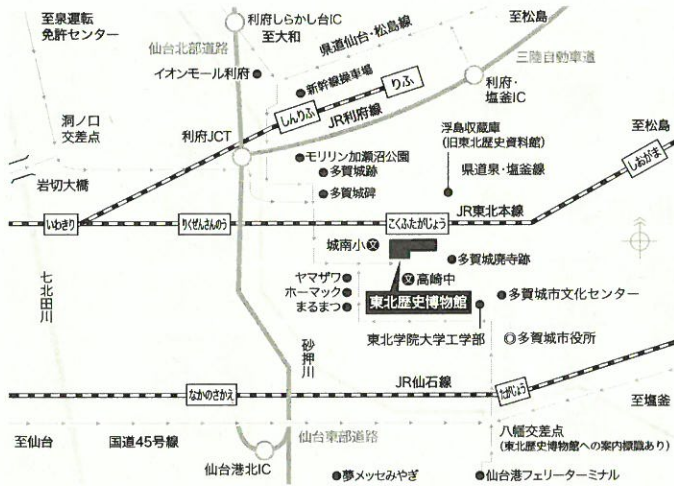

TOHOKU HISTORY MUSEUM

宮城県多賀城市高崎1-22-1 TEL.022-368-0106

JR線をご利用の方

- JR東北本線(仙台駅から14分)
「国府多賀城駅」隣り
- JR仙石線
「多賀城駅」下車 徒歩25分または
タクシー約10分

お車をご利用の方

- 仙台東部道路「仙台港北IC」から約10分
- 仙台北部道路「利府しらかし台IC」から約15分
- 国道4号線苦竹インターから国道45号線を
塩釜方向に8km(約25分)
- 仙台港フェリーターミナルから15分
(東北歴史博物館への案内標識あり)
- 無料駐車場(191台・大型バス10台)