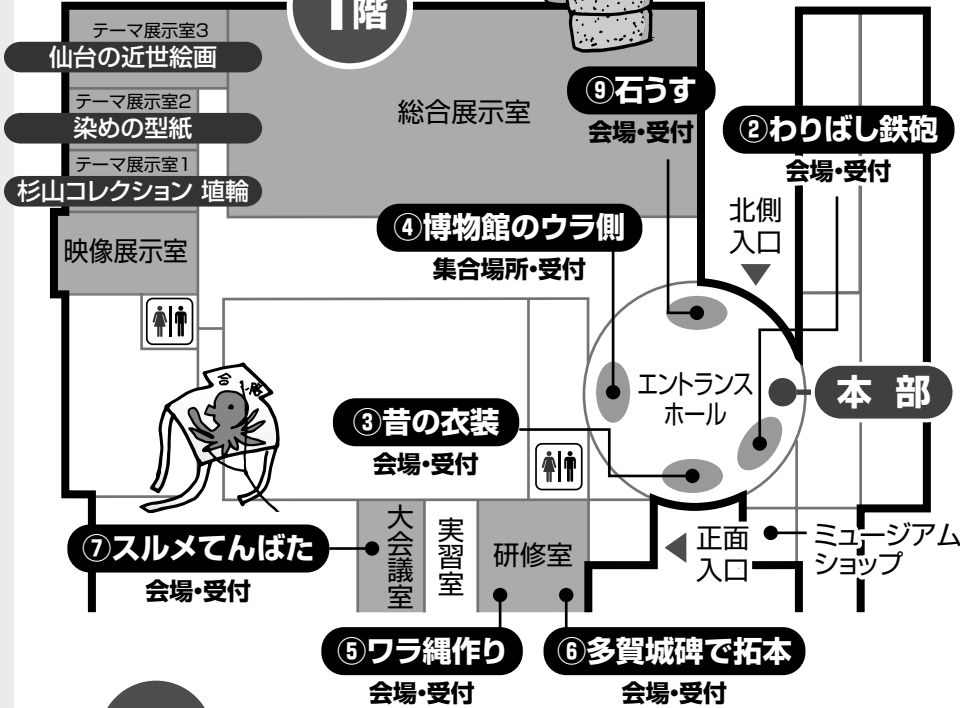

# 会場のご案内と 体験プログラム

最初にココを  
読んでネ!

\*まず、最初に本部で「さんかしょう」と「当日プログラム」をもらってから、各体験プログラムに参加して下さい。

\*体験プログラムの参加受付の際は、一人1枚の「さんかしょう」を持って、並んで下さい。

\*当日実施する各体験プログラムは、人気が集まって、参加受付の際に待ち時間が長くなるのが予想されます。ご理解のほどよろしくお願い致します。

①ちょっと昔の脱穀体験

⑧今野家住宅で昔あそび

会場・受付

今野家  
住宅

1階

3階

- JR線をご利用の方  
JR東北本線(仙台駅から14分)「国府多賀城駅」隣り  
JR仙石線 「多賀城駅」下車 徒歩25分
- お車をご利用の方  
仙台東部道路「仙台港北IC」から約10分  
国道4号線苦竹インターから国道45号線を塩釜方向に8km(約25分)  
仙台港フェリーターミナルから15分  
無料駐車場(191台・大型バス10台)